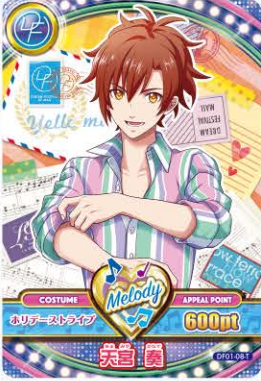

ロケテスト版カード
全12種

DATA CARDBASE
ロケテスト
DREAM FESTIVAL

レアリティの説明

S…スペシャル
N…ノーマル

スペシャル

□ DF01-08-T (S)
ホリデーストライプ
天宮 奏

□ DF01-09-T (S)
ビビッドハート
及川 慎

□ DF01-10-T (S)
ビビッドハート
佐々木 純哉

□ DF01-13-T (S)
ホリデーストライプ
沢村 千弦

ノーマル

□ DF01-26-T (N)
ヴァンパイアロード
及川 慎

□ DF01-28-T (N)
ヴァンパイアロード
佐々木 純哉

□ DF01-30-T (N)
クールプリースト
片桐 いつき

□ DF01-31-T (N)
ビビッドハート
片桐 いつき

□ DF01-32-T (N)
クールプリースト
沢村 千弦

□ DF01-33-T (N)
ビビッドハート
沢村 千弦

□ DF01-34-T (N)
ホリデーストライプ
風間 圭吾

□ DF01-36-T (N)
ホリデーストライプ
黒石 勇人

※ロケテストで販売したカードは、本稼働後使用できなくなったり、内容を変更したりする場合があります。